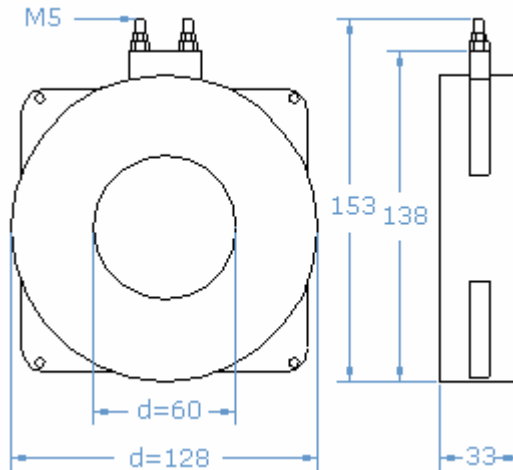

Strömtransformator STR 3

Märkspänning 0,75 kV
Märkfrekvens 50 Hz

Primär märkström	Sekundär märkström 1A Märkbörda VA Klass		
	0,5	1	3
A	0,5	1	3
200	2,5	3,75	15
250	2,5	5	20
300	5	15	30
400	10	20	30
500	10	15	30
600	20	30	45
800	20	30	45
1000	20	30	45
1600	30	30	60

Primär märkström	Sekundär märkström 5A Märkbörda VA Klass		
	0,5	1	3
A	0,5	1	3
200		5	20
250	5	10	20
300	7,5	10	30
400	15	20	45
500	20	30	45
600	20	20	45
800	30	30	45
1000	20	20	45
1200	20	20	60
1600	30	30	60
2000	45	45	60