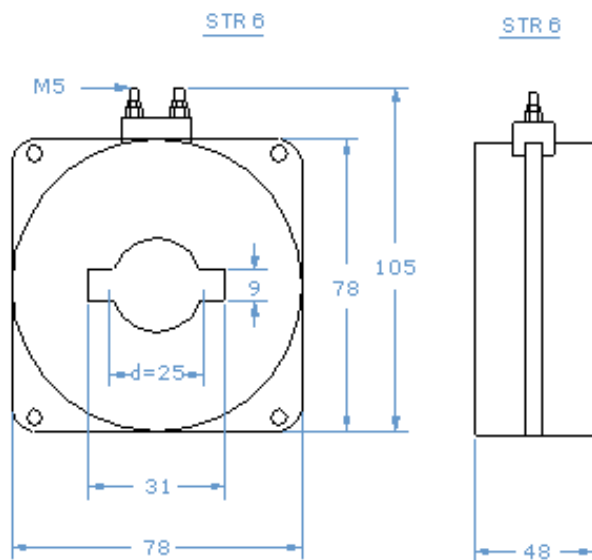

Strömtransformator STR 6

Märkspänning 0,75 kV
Märkfrekvens 50 Hz

Primär märkström	Sekundär märkström 1A Märkbörda VA Klass		
	0,5	1	3
A			
25			1,25
30			1,25
40			2,5
50			5
60			5
75		1,25	3,75
100		3,75	3,75
150		7,5	15
200		10	20
250	5	10	20
300	10	20	20
400	15	20	20
500	15	20	30
600	20	30	30
800	30	45	45

Primär märkström	Sekundär märkström 5A Märkbörda VA Klass		
	0,5	1	3
A			
50			5
60			5
75			7,5
100			10
150		7,5	15
200		15	20
250		15	20
300		20	20
400		30	30
500		30	45
600		30	45
800		30	45